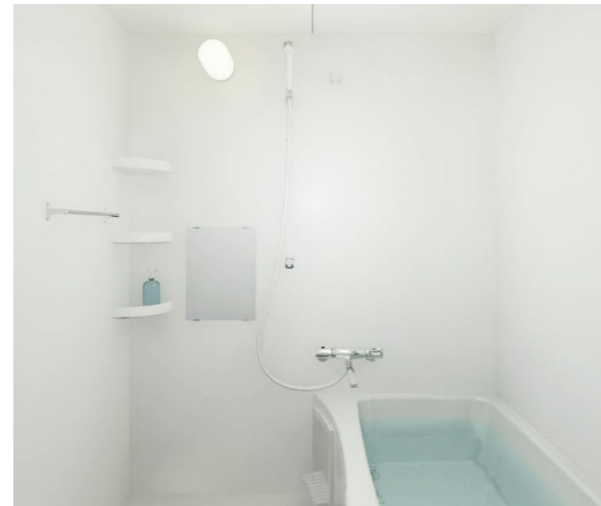

標準仕様 設備機器&内部仕上げ標準仕様

*写真はイメージです*同等品

作成日 2022年6月

キッチン LIXIL Tio

間口 1200 IH1口 グリル無し

色：グループ1 (仮：ディープブルー)

(シンク左右は部屋による) 他オプション

*浴室 LIXIL BW1014

(コーナー棚3段・鏡3040・兼用壁付サーモ水栓・換気扇)

他標準 アクセントパネルなし：

外に物干しがない場合のみ浴室乾燥暖房機あり・ある場合オプション

*洗面台 LIXIL オフト

間口 500

*トイレ LIXIL LG 便器

シャワートイレ CW-D11

*玄関ドア